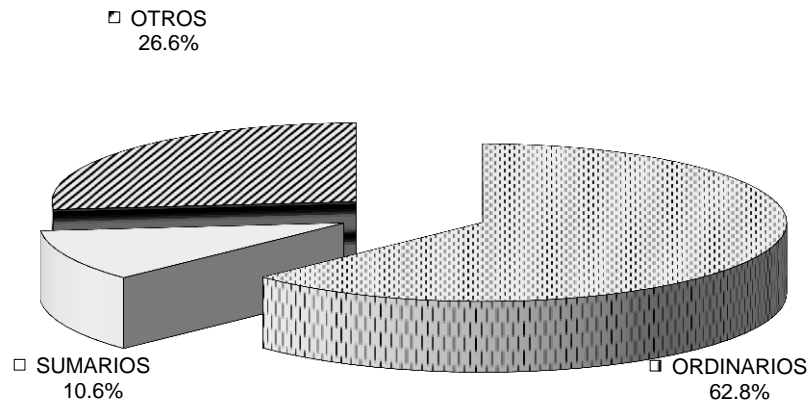

**CASOS INGRESADOS EN LOS JUZGADOS AGRARIOS DEL
ÓRGANO JUDICIAL DE PANAMÁ, SEGÚN TIPO DE
PROCESO: AÑO 2012 (P).**

TIPO DE PROCESO	CASOS INGRESADOS	PORCENTAJE
TOTAL ...	<u>737</u>	<u>100%</u>
ORDINARIOS	463	62.8%
SUMARIOS	78	10.6%
OTROS	196	26.6%