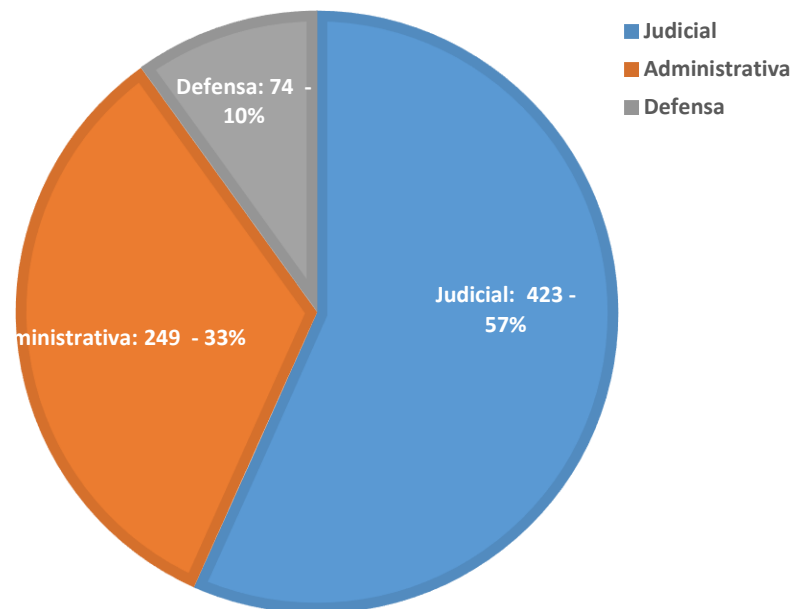

SECRETARÍA TÉCNICA DE RECURSOS HUMANOS

Al 30-01-2022

Cantidad de funcionarios titulares según tipo de carrera

Carrera	Cantidad
Judicial	423
Administrativa	249
Defensa	74
Total general	746