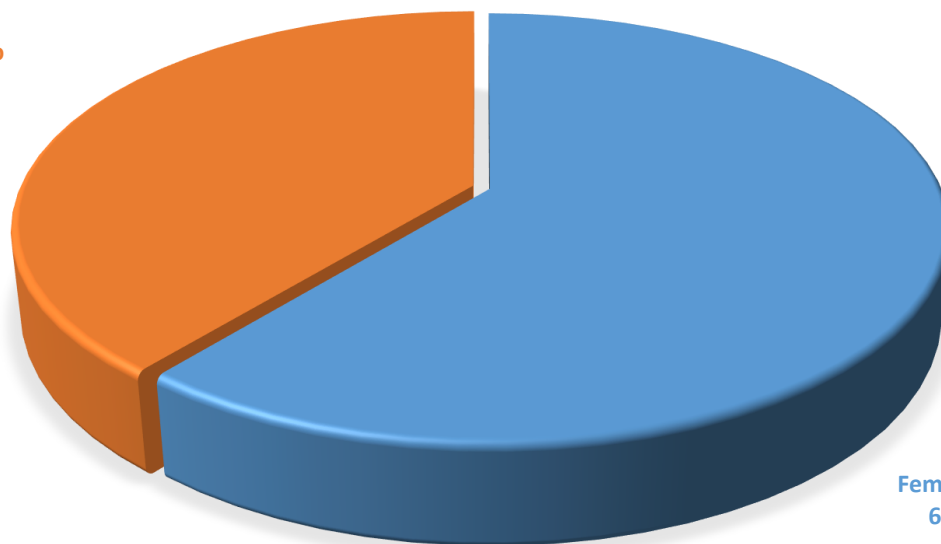

Secretaría Técnica de Recursos Humanos

Datos Abiertos

AL 06-03-2022

Cantidad de Funcionarios por Sexo a Nivel Nacional

Sexo	Cantidad
Femenino	3457
Masculino	2218
Total	5675

Masculino
39%

Femenino
61%