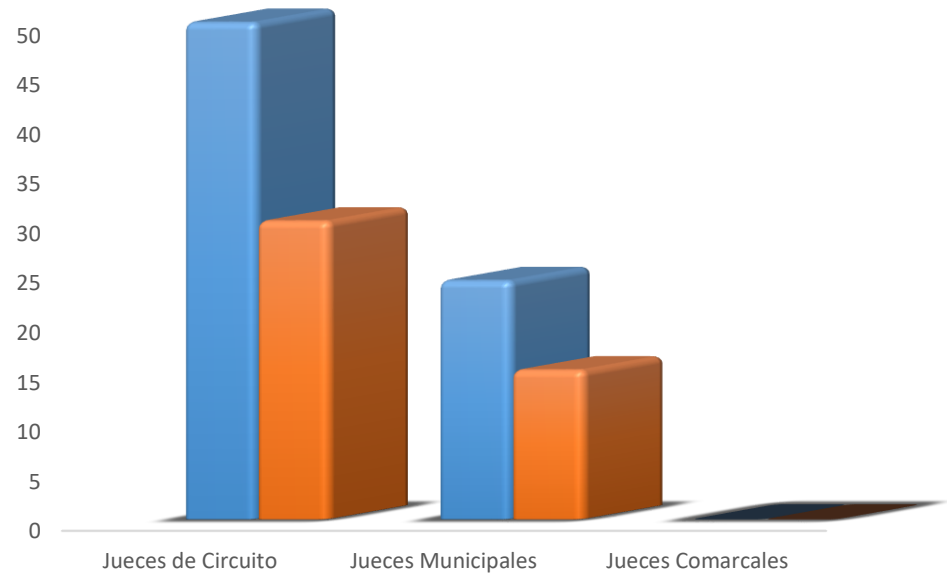

**Secretaría Técnica de
Recursos Humanos
2023**

Periodo Abril

Cantidad de Jueces Titulares

Jueces	Cantidad de Mujeres	Cantidad de Hombres	Total
Jueces de Circuito	50	30	80
Jueces Municipales	24	15	39
Jueces Comarcales	0	0	0
Total	74	45	119