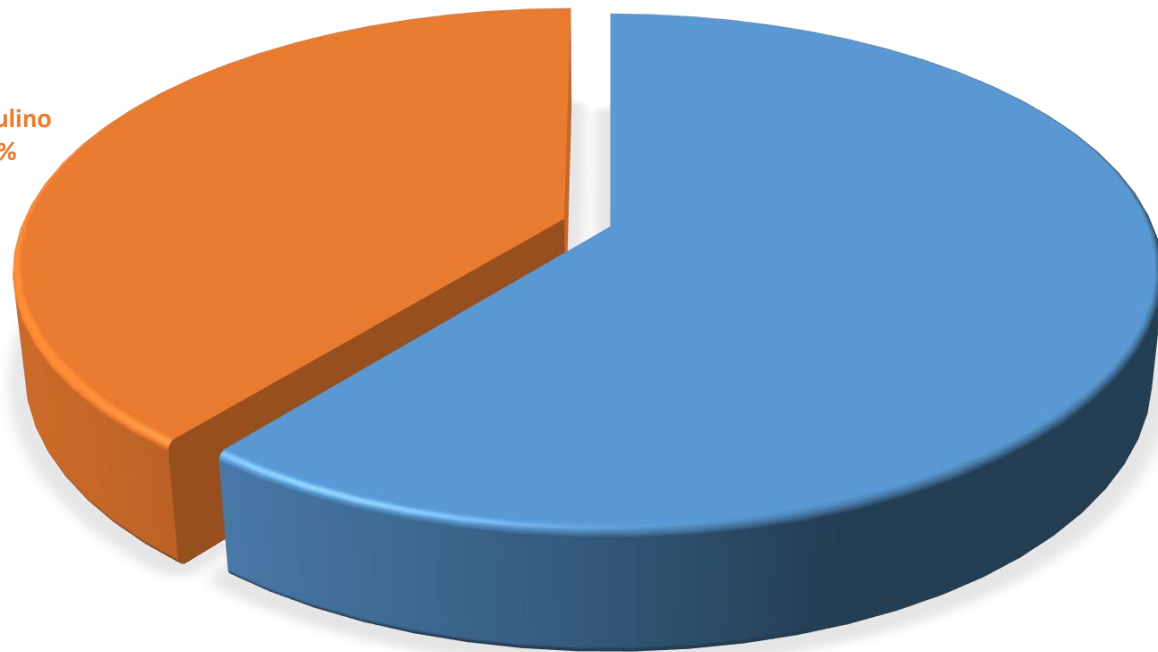

Datos Abiertos ²⁰²⁵

Secretaría Técnica de Recursos Humanos

Periodo Septiembre

Cantidad de Funcionarios por Sexo a Nivel Nacional

Sexo	Cantidad
Femenino	4266
Masculino	2760
Total	7026

Masculino
39%

Femenino
61%