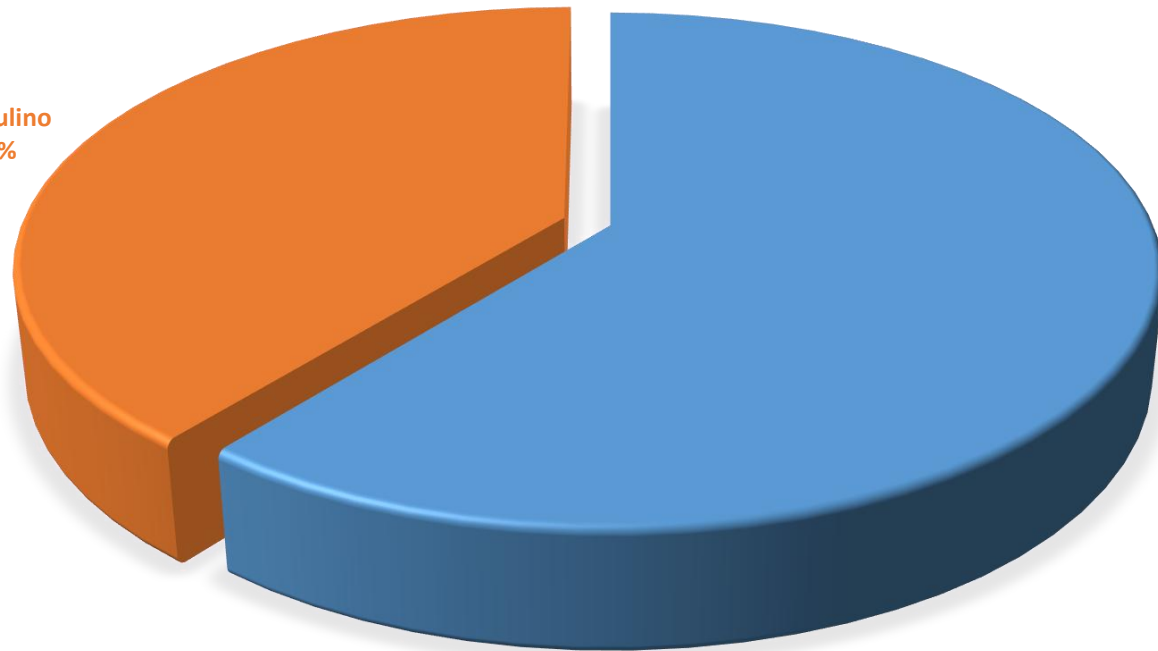

# Datos Abiertos <sup>2025</sup>

Secretaría Técnica de Recursos Humanos

Periodo Octubre

Cantidad de Funcionarios por Sexo a Nivel Nacional

Sexo	Cantidad
Femenino	4341
Masculino	2806
<b>Total</b>	<b>7147</b>

Masculino  
39%

Femenino  
61%