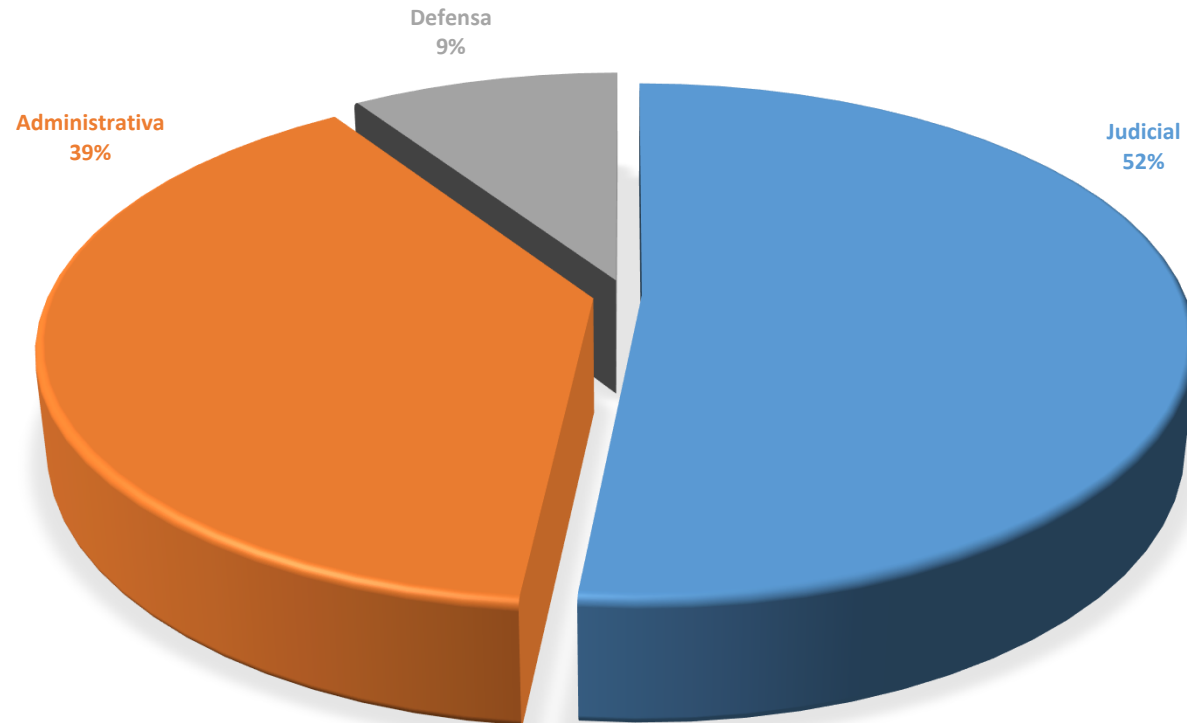

Datos Abiertos ²⁰²⁵

Secretaría Técnica de Recursos Humanos

Periodo Septiembre

Total de Funcionarios titulares según tipo de Carrera

Carrera	Cantidad
Judicial	299
Administrativa	226
Defensa	54
Total	579