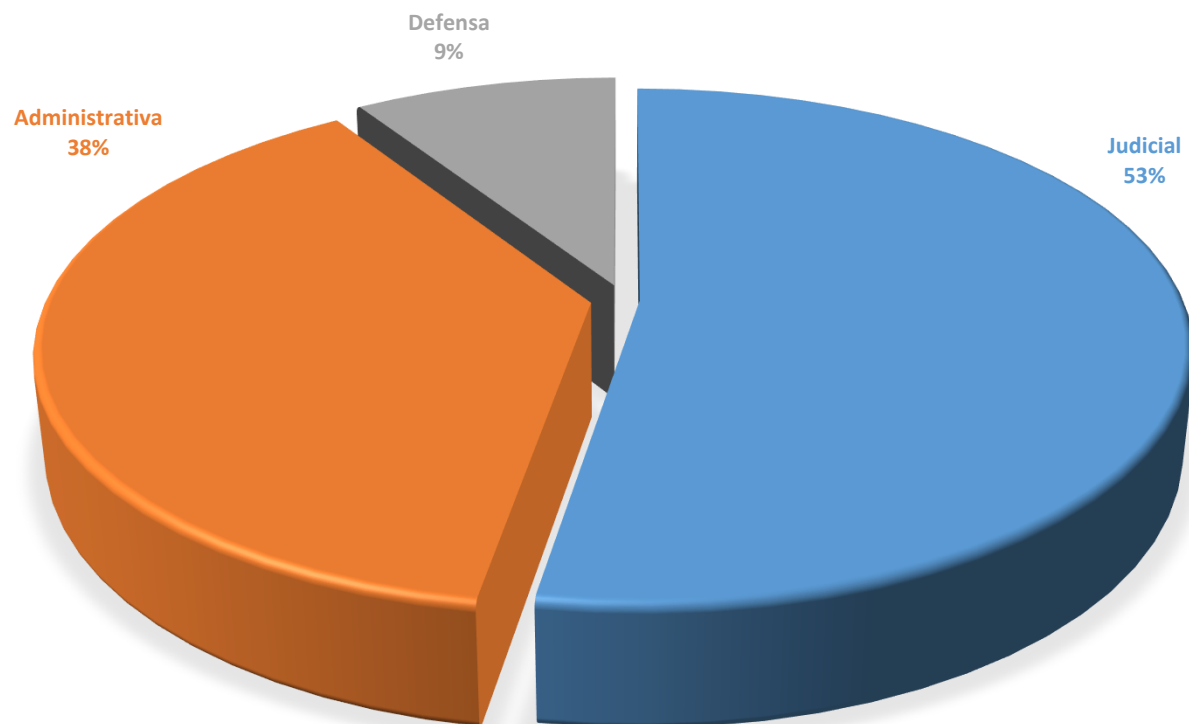

Datos Abiertos ²⁰²⁵

Secretaría Técnica de Recursos Humanos

Periodo Octubre

Total de Funcionarios titulares según tipo de Carrera

Carrera	Cantidad
Judicial	310
Administrativa	225
Defensa	54
Total	589