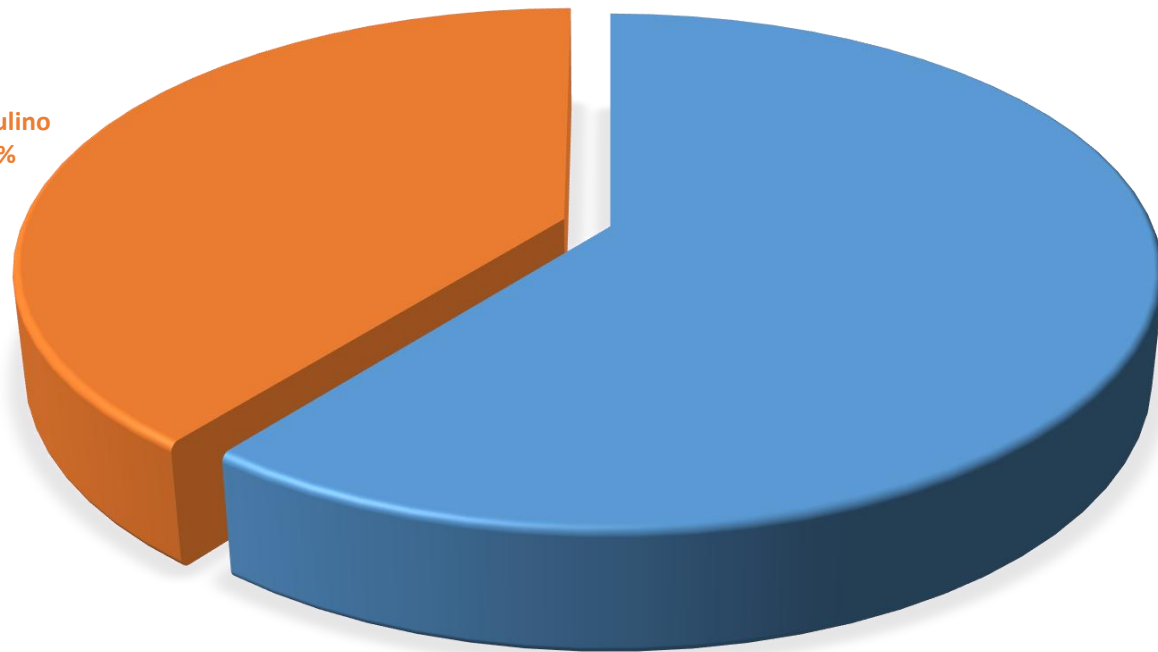

Datos Abiertos ²⁰²⁵

Secretaría Técnica de Recursos Humanos

Periodo Noviembre

Cantidad de Funcionarios por Sexo a Nivel Nacional

Sexo	Cantidad
Femenino	4422
Masculino	2875
Total	7297

Masculino
39%

Femenino
61%