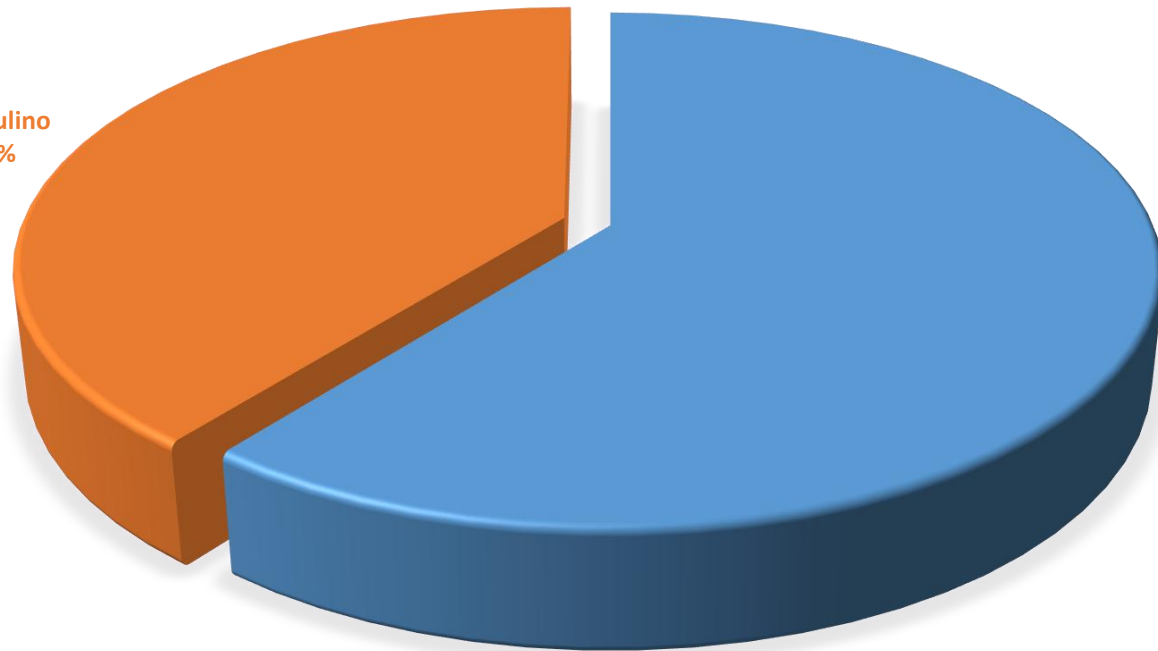

Datos Abiertos ²⁰²⁵

Secretaría Técnica de Recursos Humanos

Periodo Diciembre

Cantidad de Funcionarios por Sexo a Nivel Nacional

Sexo	Cantidad
Femenino	4445
Masculino	2892
Total	7337

Masculino
39%

Femenino
61%