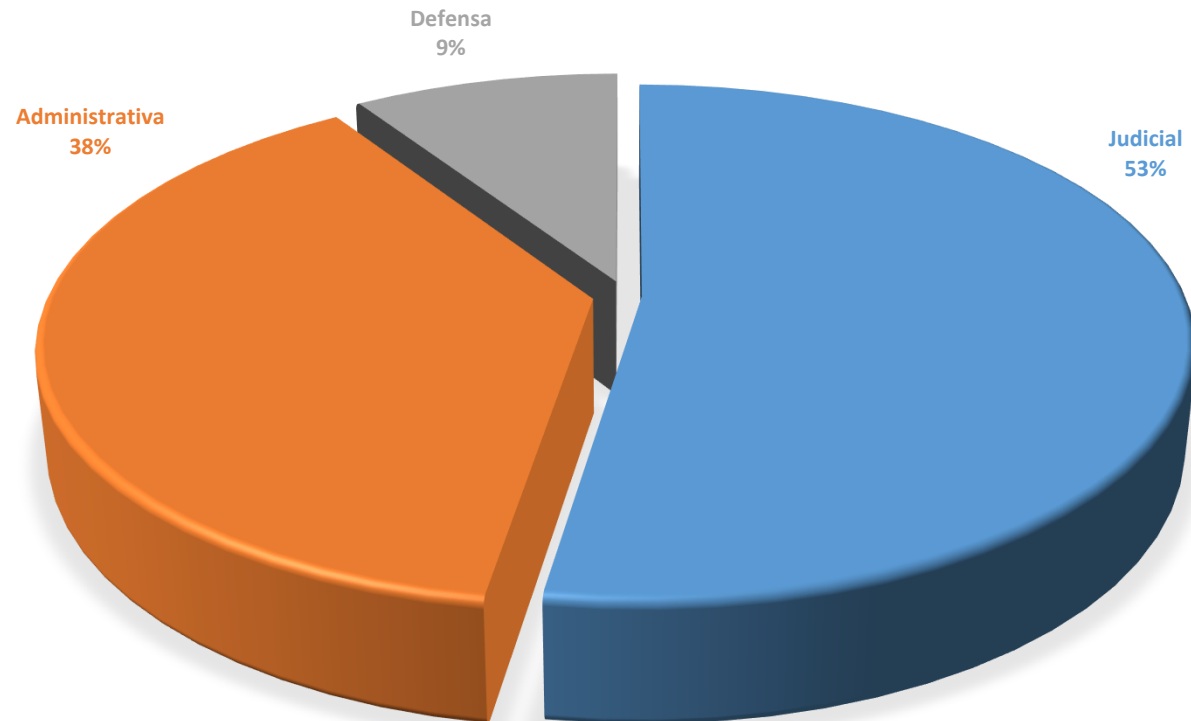

Datos Abiertos ²⁰²⁵

Secretaría Técnica de Recursos Humanos

Periodo Noviembre

Total de Funcionarios titulares según tipo de Carrera

Carrera	Cantidad
Judicial	306
Administrativa	223
Defensa	54
Total	583