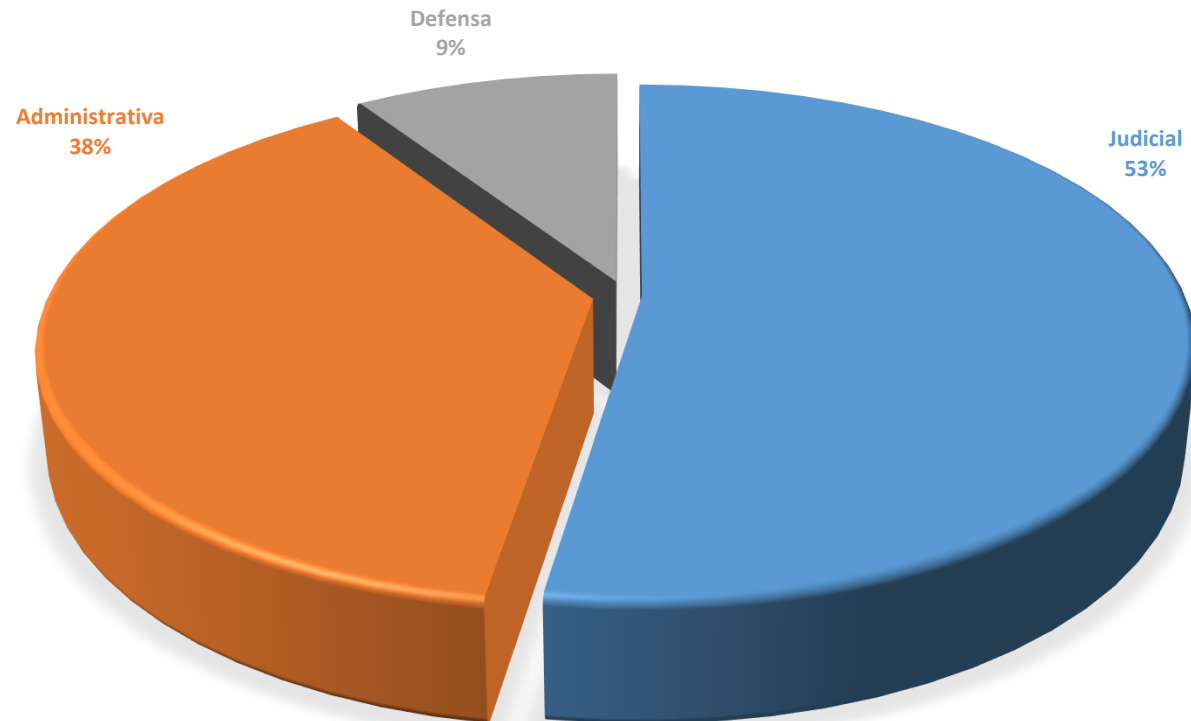

Datos Abiertos ²⁰²⁵

Secretaría Técnica de Recursos Humanos

Periodo Diciembre

Total de Funcionarios titulares según tipo de Carrera

Carrera	Cantidad
Judicial	307
Administrativa	224
Defensa	54
Total	585