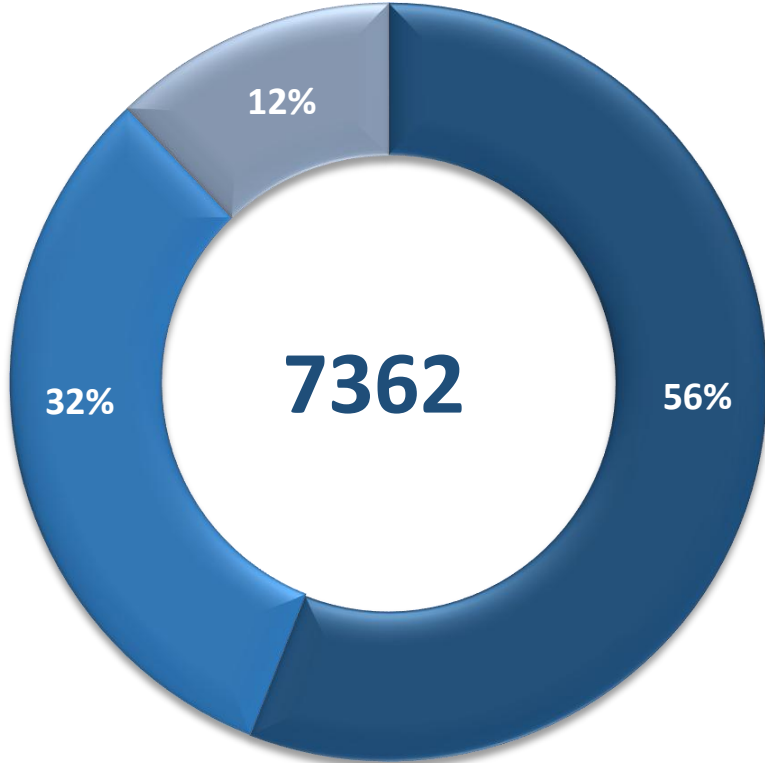

Periodo Enero

## Total de Funcionarios por tipo de Carrera

Carrera	Cantidad
Judicial	4120
Administrativa	2350
Defensa	892
<b>Total</b>	<b>7362</b>

■ Judicial
 ■ Administrativa
 ■ Defensa