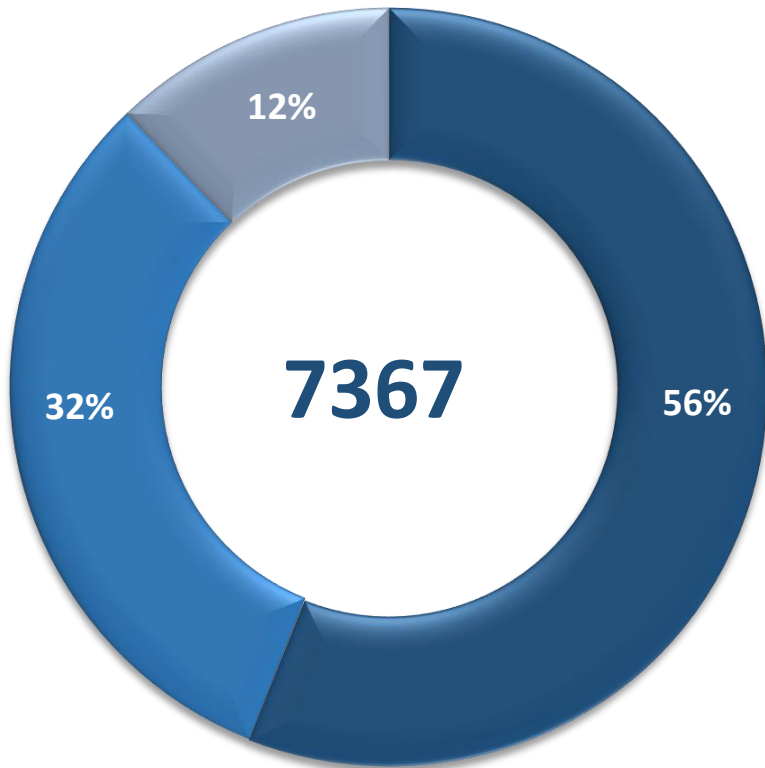

Periodo Febrero

Total de Funcionarios por tipo de Carrera

Carrera	Cantidad
Judicial	4126
Administrativa	2348
Defensa	893
Total	7367

■ Judicial
 ■ Administrativa
 ■ Defensa