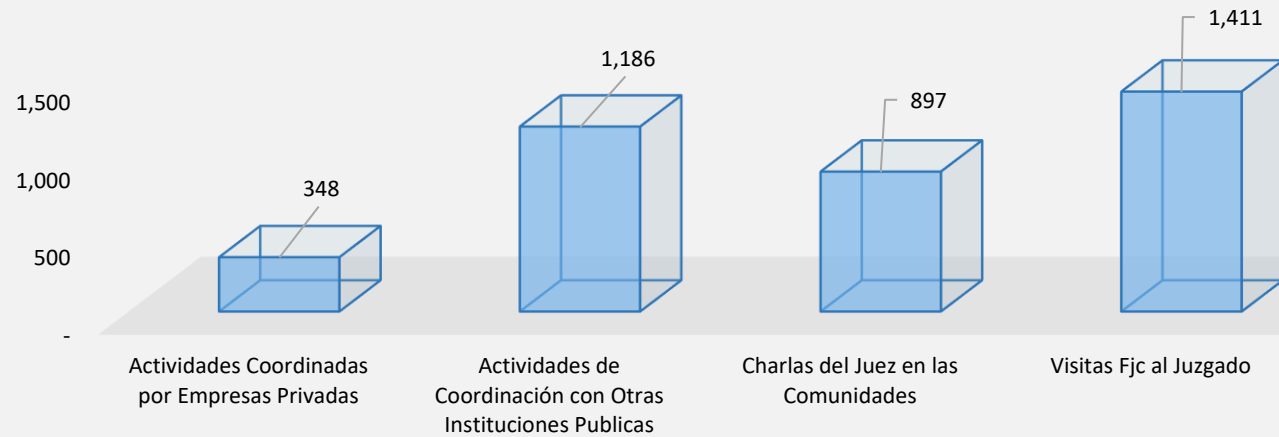

Cuadro 6. ACTIVIDADES REALIZADAS POR LOS JUZGADOS COORDINADORES DEL SISTEMA NACIONAL DE FACILITADORES JUDICIALES DEL ÓRGANO JUDICIAL, POR TIPO DE ACTIVIDAD, SEGÚN PROVINCIA: AÑO 2015

Provincias	Total	Actividades Coordinadas por Empresas Privadas	Actividades de Coordinación con Otras Instituciones Publicas	Charlas del Juez en las Comunidades	Visitas Fjc al Juzgado
Total...	3,842	348	1,186	897	1,411
Panamá	28	4	7	3	14
Colón	887	27	665	77	118
Darién	61	2	18	23	18
Panamá Oeste	372	19	126	69	158
Coclé	277	26	25	66	160
Veraguas	901	114	98	263	426
Bocas Del Toro	41	3	9	14	15
Chiriquí	157	19	38	42	58
Herrera	636	82	110	211	233
Los Santos	482	52	90	129	211

Fuente: Informe Mensual de los Juzgados Municipales Coordinadores del Sistema Nacional de Facilitadores Judiciales. Dirección Administrativa de Estadísticas Judiciales.

**CUADRO 7. INDICADORES DEL SISTEMA NACIONAL DE FACILITADORES JUDICIALES DEL ÓRGANO JUDICIAL,
SEGÚN PROVINCIA. AÑO 2015**

ACTIVIDADES REALIZADAS POR LOS JUZGADOS COORDINADORES DEL SISTEMA NACIONAL DE FACILITADORES JUDICIALES DEL ÓRGANO JUDICIAL, POR TIPO DE ACTIVIDAD: AÑO 2015