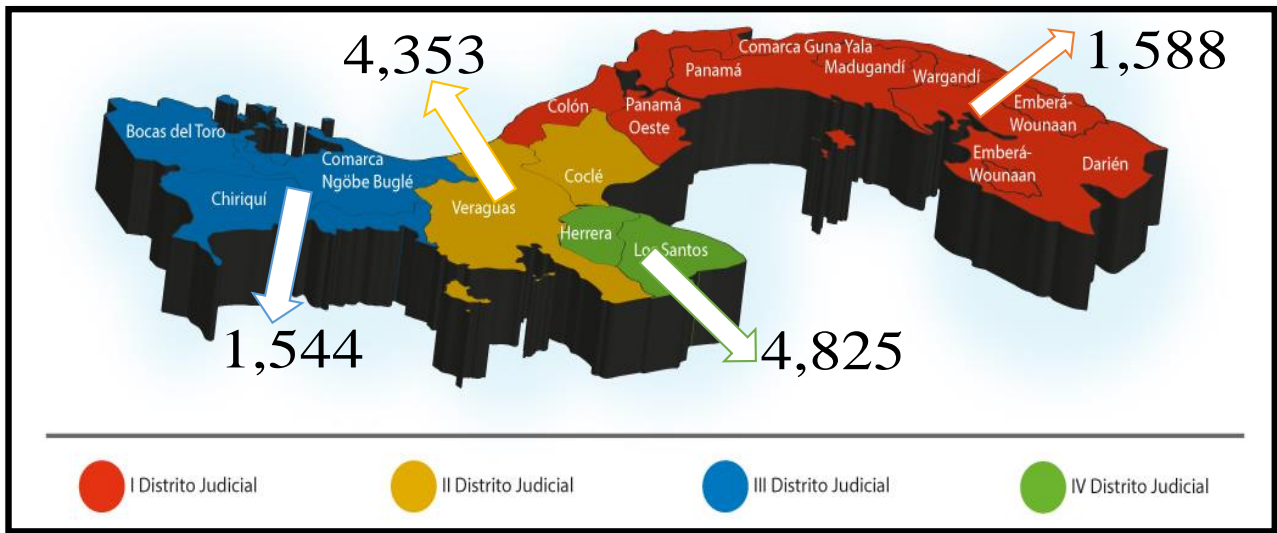

TOTAL SERVICIOS BRINDADOS POR LOS FACILITADORES JUDICIALES COMUNITARIOS DEL ÓRGANO JUDICIAL, POR DISTRITO JUDICIAL: AÑO 2015