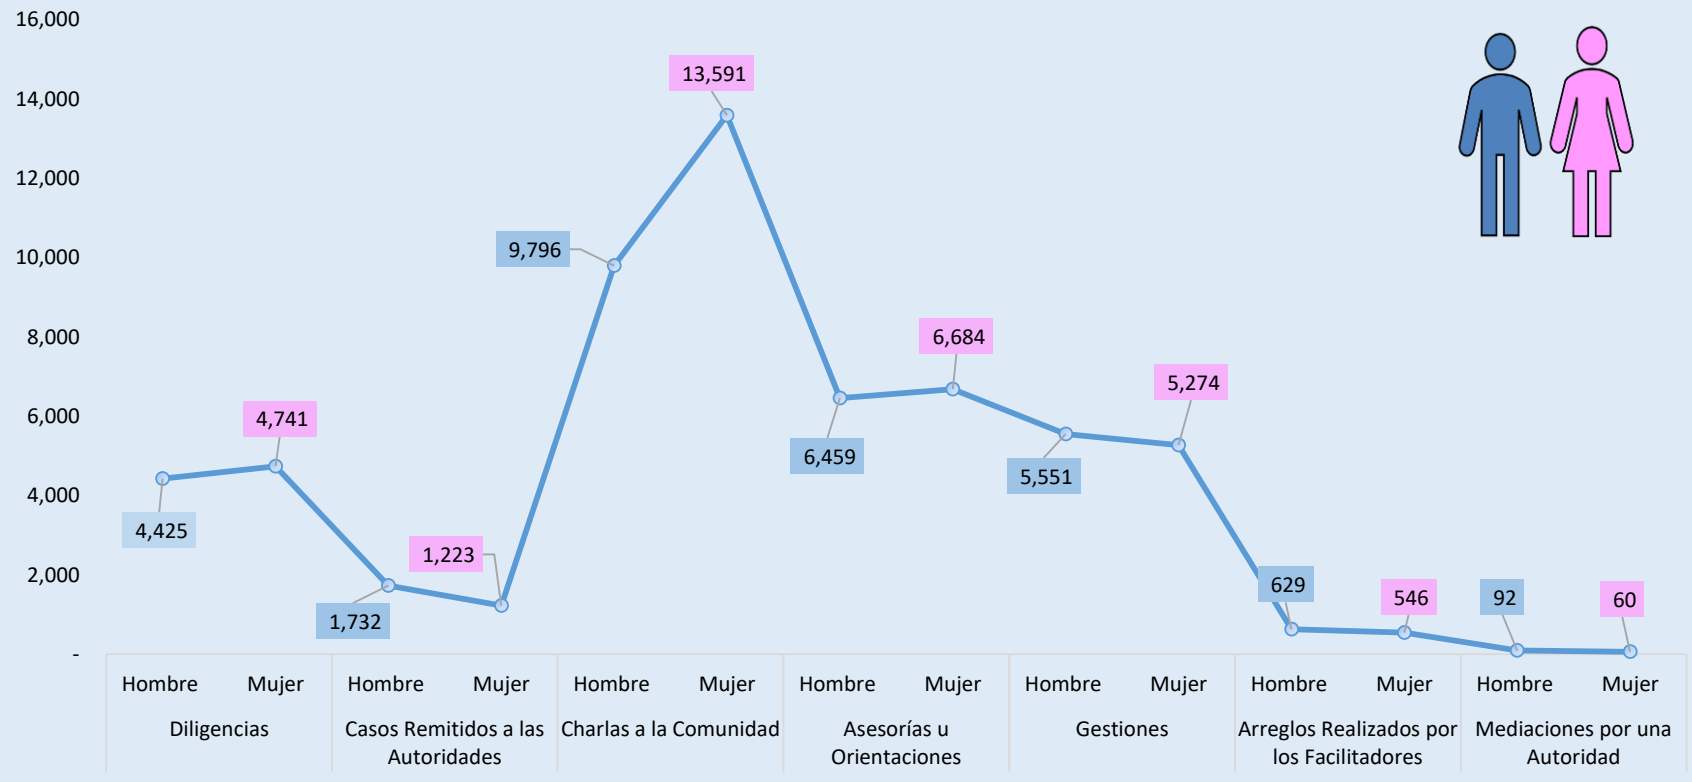

POBLACIÓN ATENDIDA POR LOS FACILITADORES JUDICIALES COMUNITARIOS DEL ÓRGANO JUDICIAL, SEGÚN TIPO DE SERVICIO Y SEXO: AÑO 2015