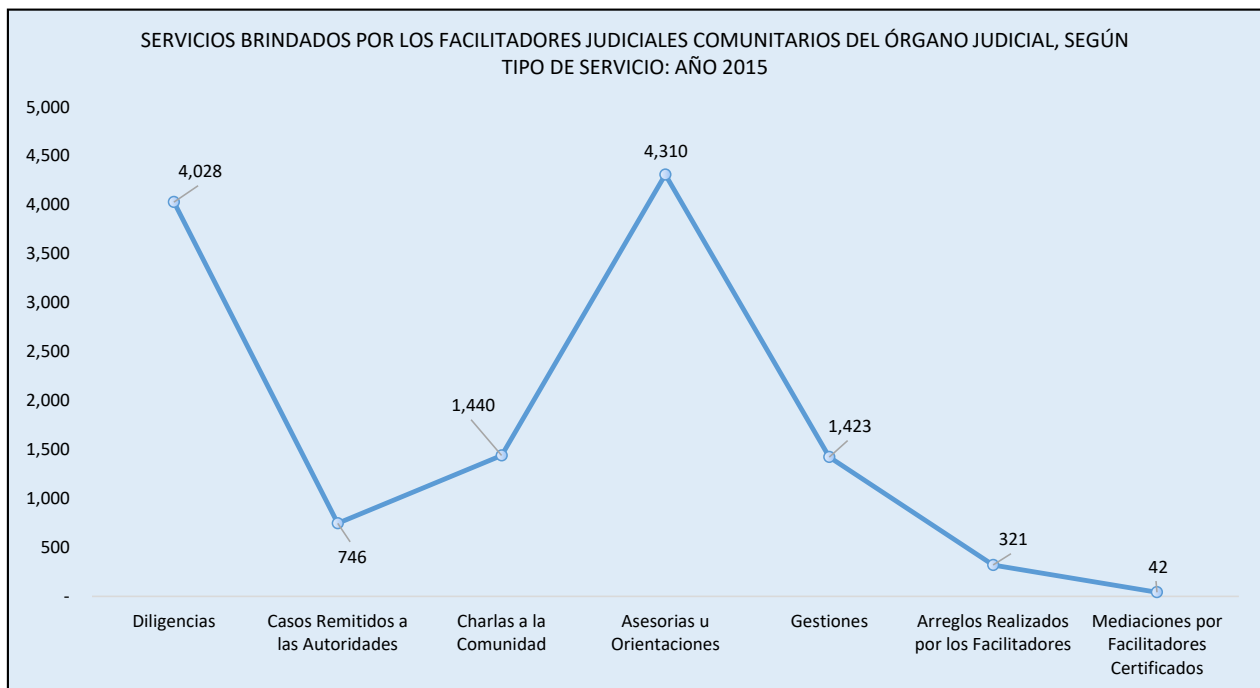

Cuadro 2. POBLACIÓN ATENDIDA POR LOS FACILITADORES JUDICIALES COMUNITARIOS DEL ÓRGANO JUDICIAL, EN LA PROVINCIA DE PANAMÁ POR DISTRITO, SEGÚN TIPO DE SERVICIO Y SEXO: AÑO 2015

TOTAL SERVICIOS BRINDADOS POR LOS FACILITADORES JUDICIALES COMUNITARIOS DEL ÓRGANO JUDICIAL, POR DISTRITO JUDICIAL: AÑO 2015