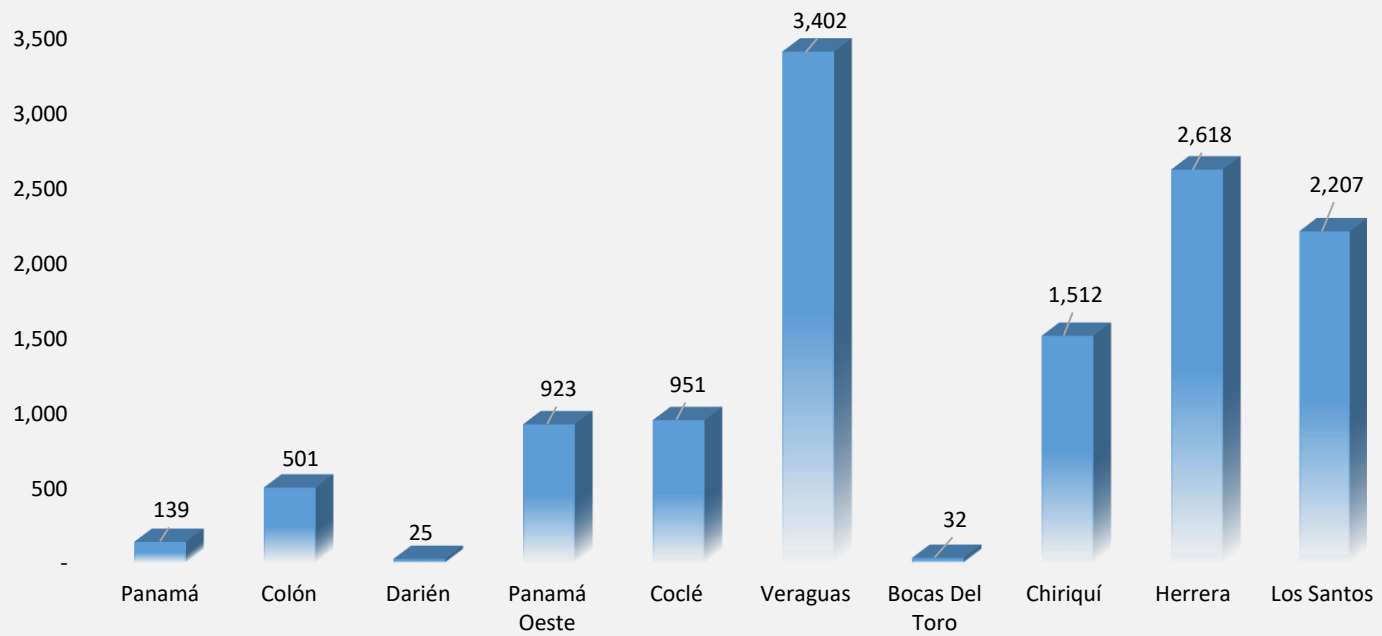

Cuadro 4. POBLACIÓN ATENDIDA POR LOS FACILITADORES JUDICIALES COMUNITARIOS DEL ÓRGANO JUDICIAL, POR TIPO DE SERVICIO Y SEXO, SEGÚN PROVINCIA: AÑO 2015

SERVICIOS BRINDADOS POR LOS FACILITADORES JUDICIALES COMUNITARIOS DEL ÓRGANO JUDICIAL, SEGÚN PROVINCIA: AÑO 2015

Cuadro 4. POBLACIÓN ATENDIDA POR LOS FACILITADORES JUDICIALES COMUNITARIOS DEL ÓRGANO JUDICIAL, POR TIPO DE SERVICIO Y SEXO, SEGÚN PROVINCIA: AÑO 2015

Provincias	Diligencias		Casos Remitidos a las Autoridades		Charlas a la Comunidad		Asesorías u Orientaciones		Gestiones		Arreglos Realizados por los Facilitadores		Mediaciones por una Autoridad	
	Hombre	Mujer	Hombre	Mujer	Hombre	Mujer	Hombre	Mujer	Hombre	Mujer	Hombre	Mujer	Hombre	Mujer
Total...	4,425	4,741	1,732	1,223	9,796	13,591	6,459	6,684	5,551	5,274	629	546	92	60
Panamá	39	82	14	4	177	506	33	65	20	21	28	40	-	-
Colón	87	141	16	30	255	459	62	137	12	15	15	25	-	3
Darién	-	-	2	1	-	-	8	3	5	5	-	1	-	-
Panamá Oeste	225	305	39	71	511	776	193	182	188	224	30	24	5	6
Coclé	292	395	134	109	1,041	1,640	613	710	196	216	170	177	44	18
Veraguas	1,296	1,379	297	218	3,775	5,389	2,425	1,736	2,136	1,962	225	182	11	3
Bocas Del Toro	2	5	-	-	58	125	7	7	2	2	-	-	-	-
Chiriquí	242	212	67	58	1,435	2,428	1,239	2,086	132	240	33	30	7	8
Herrera	1,538	1,528	98	69	1,233	866	723	716	1,715	1,523	91	45	3	6
Los Santos	704	694	1,065	663	1,311	1,402	1,156	1,042	1,145	1,066	37	22	22	16

Fuente: Informe Mensual de los Juzgados Municipales Coordinadores del Sistema Nacional de Facilitadores Judiciales. Dirección Administrativa de Estadísticas Judiciales.