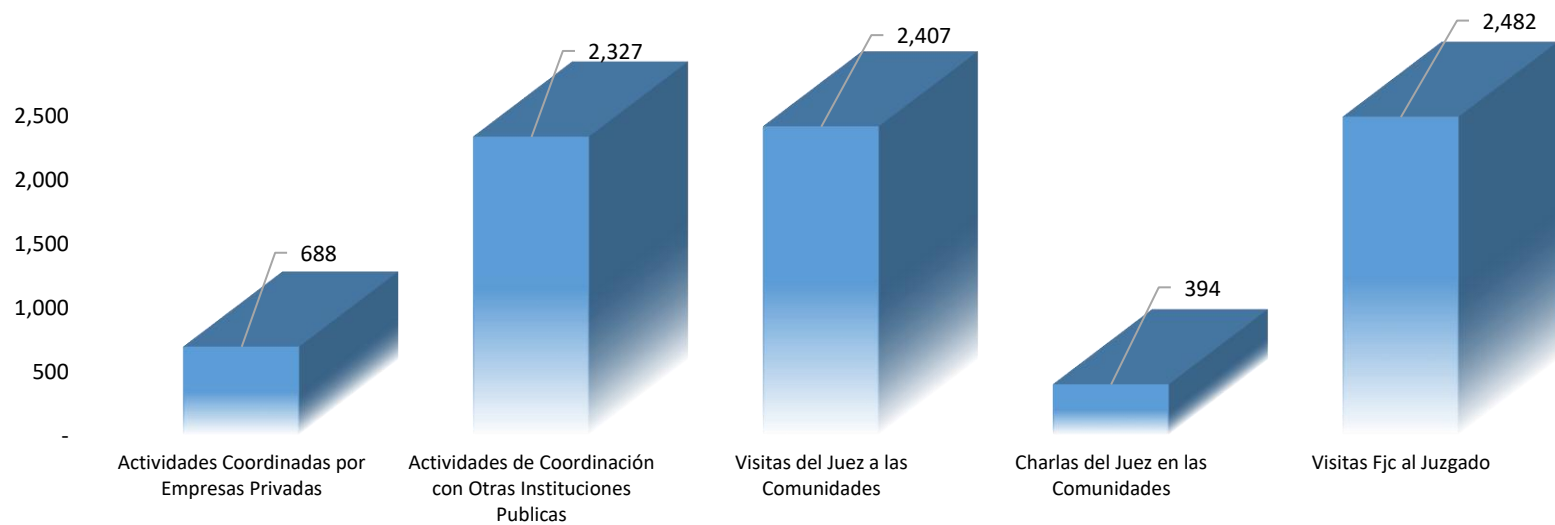

Cuadro 6. ACTIVIDADES REALIZADAS POR LOS JUZGADOS COORDINADORES DEL SISTEMA NACIONAL DE FACILITADORES JUDICIALES DEL ÓRGANO JUDICIAL, POR TIPO DE ACTIVIDAD, SEGÚN PROVINCIA: AÑO 2018

Provincias	Total	Actividades Coordinadas por Empresas Privadas	Actividades de Coordinación con Otras Instituciones Publicas	Visitas del Juez a las Comunidades	Charlas del Juez en las Comunidades	Visitas Fjc al Juzgado
Total...	8,298	688	2,327	2,407	394	2,482
Panamá	64	5	2	21	4	32
Colón	1,258	22	930	131	2	173
Darién	84	-	1	53	5	25
Panamá Oeste	344	26	75	60	1	182
Coclé	682	58	40	204	23	357
Veraguas	2,667	438	488	654	238	849
Bocas Del Toro	281	9	44	76	22	130
Chiriquí	560	19	205	32	37	267
Herrera	1,105	44	439	413	23	186
Los Santos	1,253	67	103	763	39	281

Fuente: Informe Mensual de los Juzgados Municipales Coordinadores del Sistema Nacional de Facilitadores Judiciales. Dirección Administrativa de Estadísticas Judiciales.

**CUADRO 7. INDICADORES DEL SISTEMA NACIONAL DE FACILITADORES JUDICIALES DEL ÓRGANO JUDICIAL,
SEGÚN PROVINCIA. AÑO 2018**

ACTIVIDADES REALIZADAS POR LOS JUZGADOS COORDINADORES DEL SISTEMA NACIONAL DE FACILITADORES JUDICIALES DEL ÓRGANO JUDICIAL, POR TIPO DE ACTIVIDAD: AÑO 2018