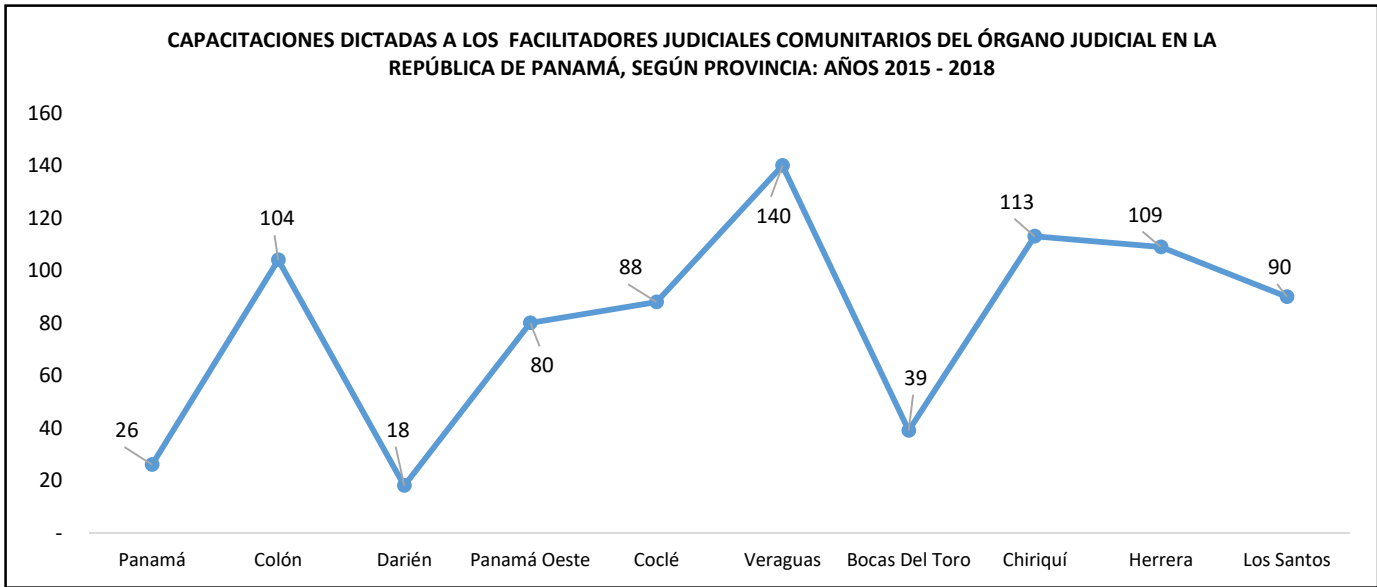

Cuadro 10. CAPACITACIONES DICTADAS A LOS FACILITADORES JUDICIALES COMUNITARIOS DEL ÓRGANO JUDICIAL EN LA REPÚBLICA DE PANAMÁ: AÑOS 2015 - 2018

Provincias	Total	2015	2016	2017	2018
Total...	807	183	266	161	197
Panamá	26	4	6	8	8
Colón	104	42	19	25	18
Darién	18	6	5	4	3
Panamá Oeste	80	17	34	15	14
Coclé	88	15	28	19	26
Veraguas	140	30	54	29	27
Bocas Del Toro	39	2	8	21	8
Chiriquí	113	18	44	8	43
Herrera	109	27	25	21	36
Los Santos	90	22	43	11	14

Nota: Temas dictadas corresponde a Pensión alimenticia, matrimonio y de familia, Sucesiones, La buena alimentación, 100 reglas de Brasilia, Posesión y uso de armas de fuego, Redes sociales y Ciber delito.

Fuente: Informe Mensual de los Juzgados Municipales Coordinadores del Sistema Nacional de Facilitadores Judiciales. Dirección Administrativa de Estadísticas Judiciales.

Cuadro 11. ACTIVIDADES REALIZADAS POR LOS JUZGADOS COORDINADORES DEL SISTEMA NACIONAL DE FACILITADORES JUDICIALES DEL ÓRGANO JUDICIAL, EN LA REPÚBLICA DE PANAMÁ: AÑOS 2015-2018