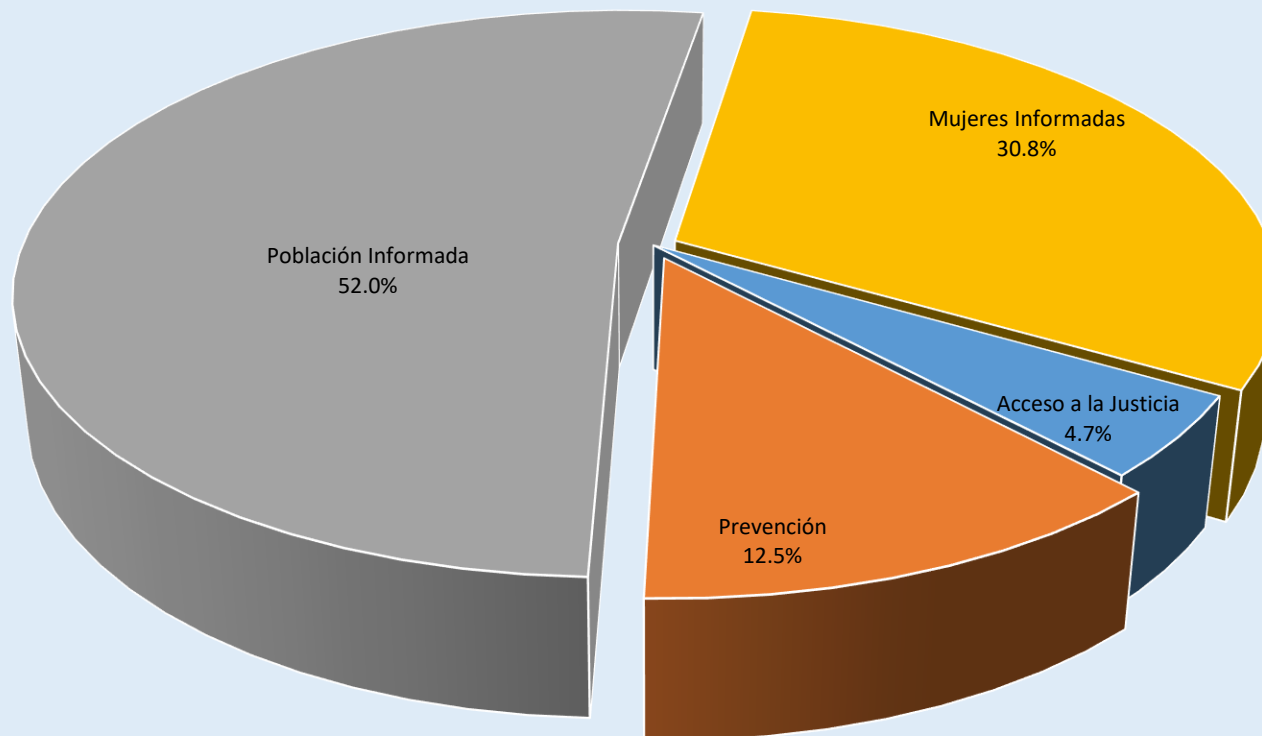

**CUADRO 7. INDICADORES DEL SISTEMA NACIONAL DE FACILITADORES JUDICIALES DEL ÓRGANO JUDICIAL,
SEGÚN PROVINCIA. AÑO 2018**

Provincias	Acceso a la Justicia	Prevención	Población Informada	Mujeres Informadas
Total...	8,122	21,727	90,497	53,596
Panamá	286	660	3,800	2,652
Colón	99	311	404	250
Darién	2	39	50	21
Panamá Oeste	366	914	2,773	1,889
Coclé	390	1,366	8,348	5,064
Veraguas	3,155	13,331	55,984	33,886
Bocas Del Toro	202	501	1,001	576
Chiriquí	1,093	2,424	5,772	3,316
Herrera	1,538	1,477	5,341	2,382
Los Santos	991	704	7,024	3,560

Notas: El Indicador de Acceso a la Justicia es la Suma de las Diligencias y los Casos Remitidos a las Autoridades por parte de los Facilitadores Judiciales.

El Indicador de Prevención es la Suma de las Charlas, Asesorías u Orientación, Gestiones, Arreglos y Mediaciones Realizadas por partes de los Facilitadores Judiciales.

El Indicador de Población Informada es la Suma de la Población Atendida en Charlas y Asesorías u Orientación Realizadas por Partes de los Facilitadores Judiciales.

El Indicador de Mujeres Informada es la Suma de la Población de Mujeres Atendida en Charlas y Asesorías u Orientación Realizadas por Partes de los Facilitadores Judiciales.

Fuente: Informe Mensual de los Juzgados Municipales Coordinadores del Sistema Nacional de Facilitadores Judiciales. Dirección Administrativa de Estadísticas Judiciales.

INDICADORES DEL SISTEMA NACIONAL DE FACILITADORES JUDICIALES DEL ÓRGANO JUDICIAL. AÑO 2018