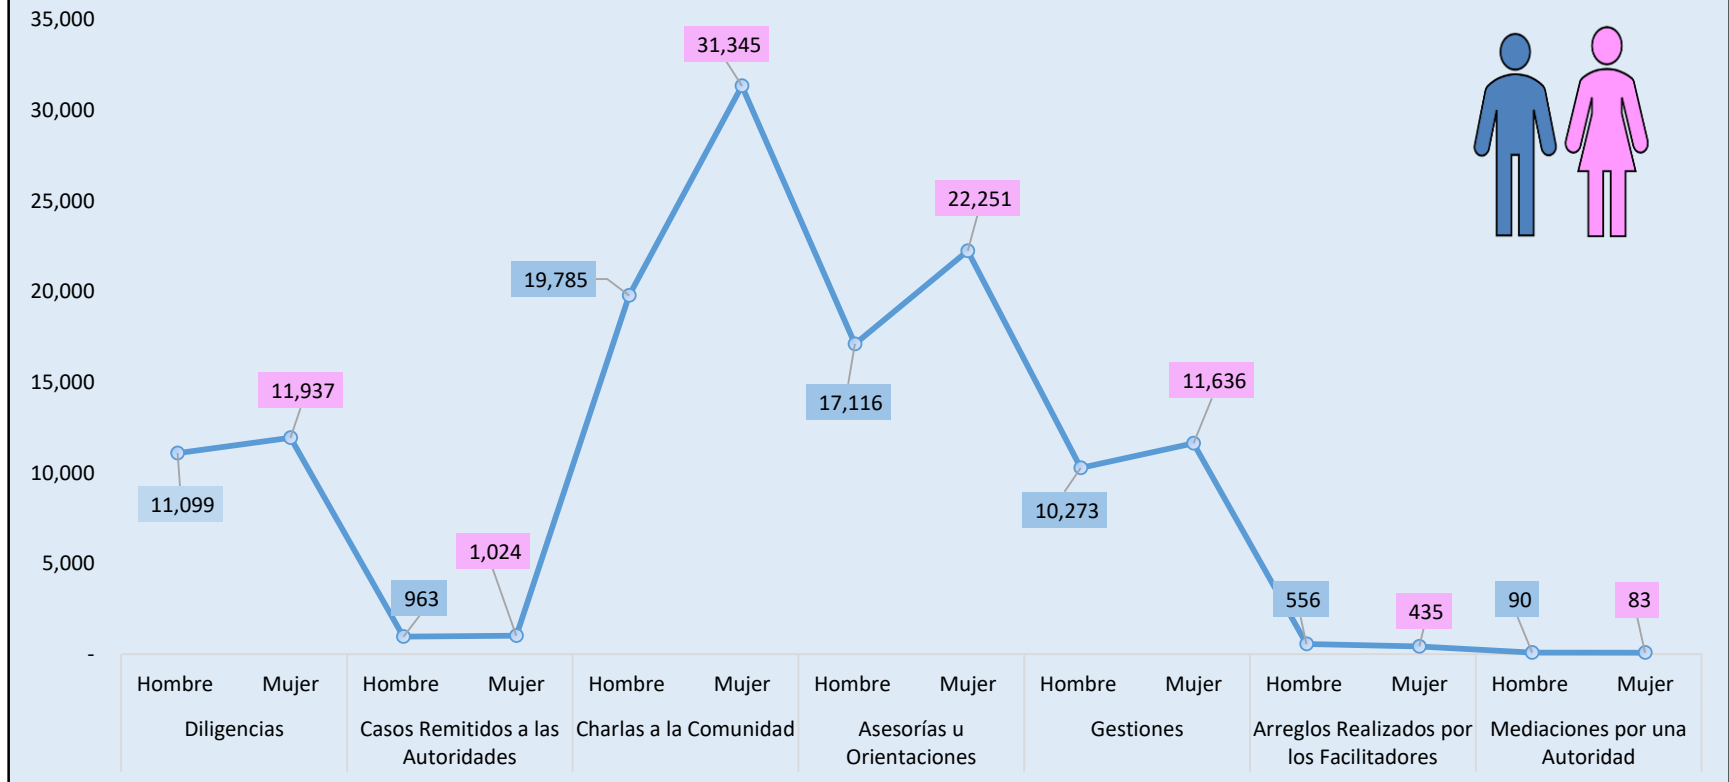

Fuente: Informe Mensual de los Juzgados Municipales Coordinadores del Sistema Nacional de Facilitadores Judiciales. Dirección Administrativa de Estadísticas Judiciales.

TOTAL SERVICIOS BRINDADOS POR LOS FACILITADORES JUDICIALES COMUNITARIOS DEL ÓRGANO JUDICIAL, POR DISTRITO JUDICIAL: AÑO 2018

SERVICIOS BRINDADOS POR LOS FACILITADORES JUDICIALES COMUNITARIOS DEL ÓRGANO JUDICIAL, SEGÚN TIPO DE SERVICIO: AÑO 2018

Cuadro 2. POBLACIÓN ATENDIDA POR LOS FACILITADORES JUDICIALES COMUNITARIOS DEL ÓRGANO JUDICIAL, EN LA PROVINCIA DE PANAMÁ POR DISTRITO, SEGÚN TIPO DE SERVICIO Y SEXO: AÑO 2018

Servicios Brindados / Sexo		Total	Primer Distrito Judicial	Segundo Distrito Judicial	Tercer Distrito Judicial	Cuarto Distrito Judicial
Diligencias	Hombre	11,099	640	6,808	615	3,036
	Mujer	11,937	991	6,636	789	3,521
Casos Remitidos a las Autoridades	Hombre	963	119	673	79	92
	Mujer	1,024	186	651	111	76
Charlas a la Comunidad	Hombre	19,785	1,256	13,152	1,984	3,393
	Mujer	31,345	2,964	23,003	2,525	2,853
Asesorías u Orientaciones	Hombre	17,116	959	12,230	897	3,030
	Mujer	22,251	1,848	15,947	1,367	3,089
Gestiones	Hombre	10,273	332	7,122	254	2,565
	Mujer	11,636	453	8,045	444	2,694
Arreglos Realizados por los Facilitadores	Hombre	556	34	324	58	140
	Mujer	435	32	286	55	62
Mediaciones por una Autoridad	Hombre	90	2	58	12	18
	Mujer	83	-	49	9	25

Fuente: Informe Mensual de los Juzgados Municipales Coordinadores del Sistema Nacional de Facilitadores Judiciales. Dirección Administrativa de Estadísticas Judiciales.

POBLACIÓN ATENDIDA POR LOS FACILITADORES JUDICIALES COMUNITARIOS DEL ÓRGANO JUDICIAL, SEGÚN TIPO DE SERVICIO Y SEXO: AÑO 2018