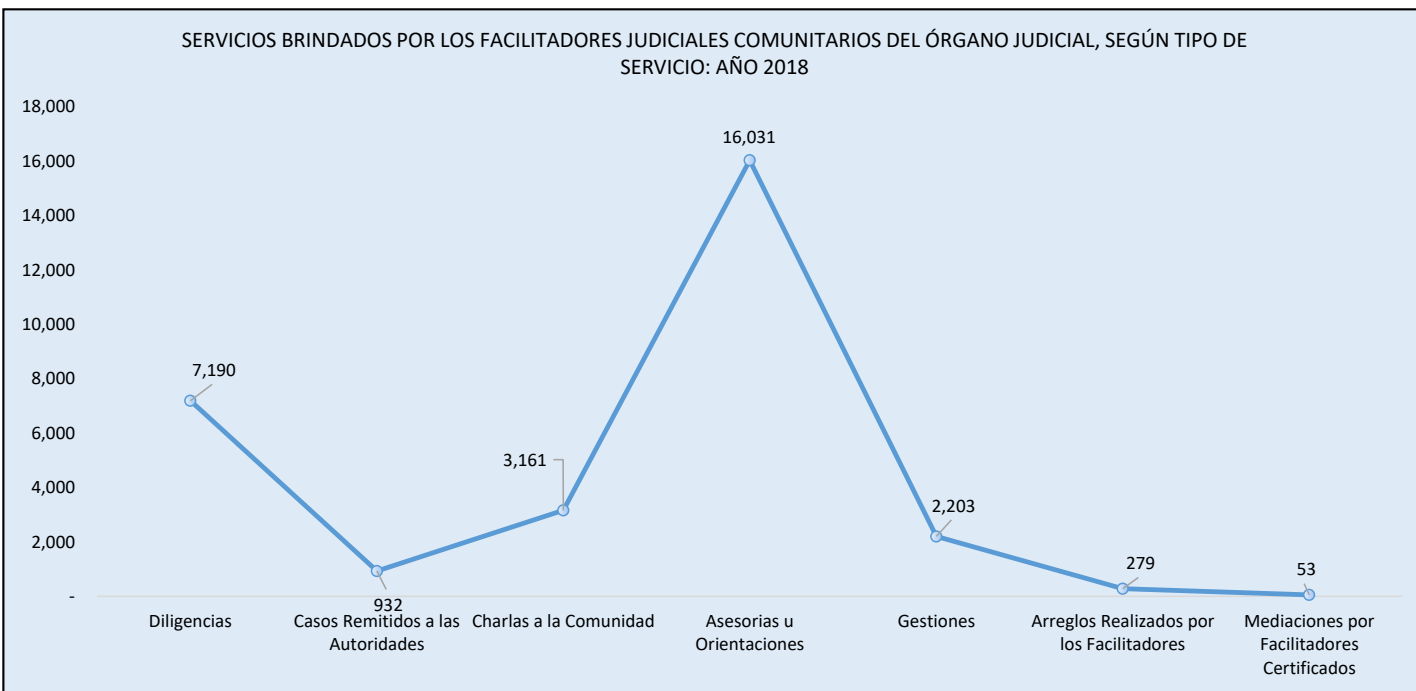

Cuadro 2. POBLACIÓN ATENDIDA POR LOS FACILITADORES JUDICIALES COMUNITARIOS DEL ÓRGANO JUDICIAL, EN LA PROVINCIA DE PANAMÁ POR DISTRITO, SEGÚN TIPO DE SERVICIO Y SEXO: AÑO 2018

SERVICIOS BRINDADOS POR LOS FACILITADORES JUDICIALES COMUNITARIOS DEL ÓRGANO JUDICIAL, SEGÚN TIPO DE SERVICIO: AÑO 2018