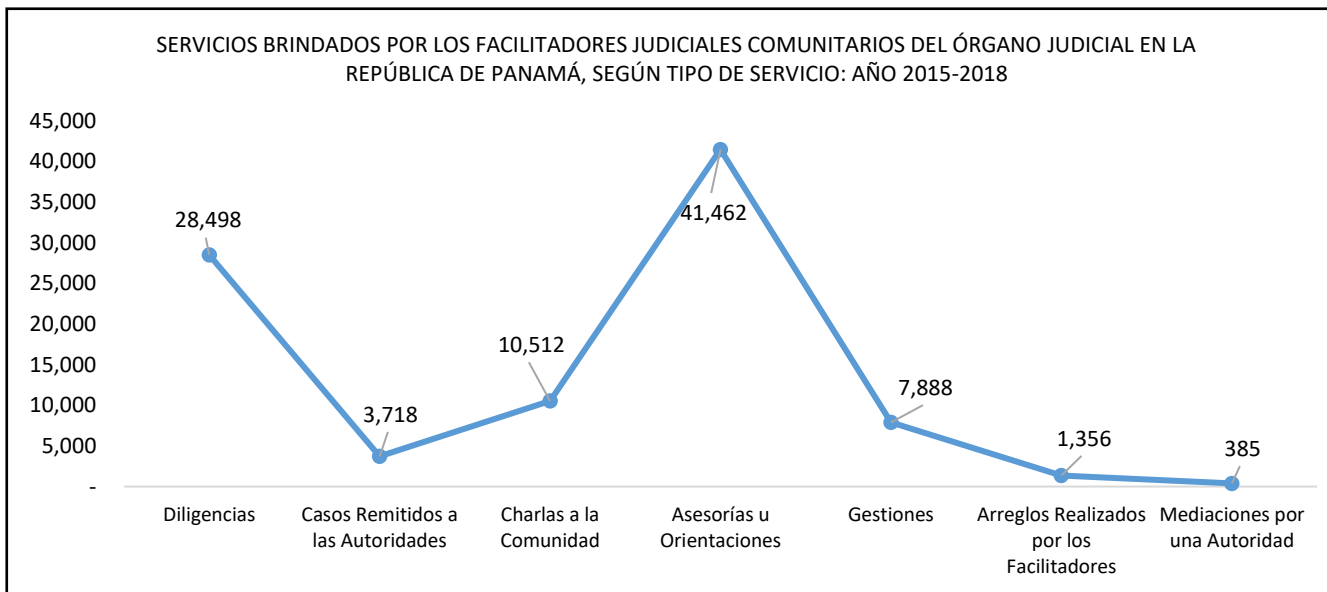

Cuadro 9. POBLACIÓN ATENDIDA POR LOS FACILITADORES JUDICIALES COMUNITARIOS DEL ÓRGANO JUDICIAL EN LA REPÚBLICA DE PANAMÁ, POR AÑO, SEGÚN TIPO DE SERVICIO Y SEXO: 2015-2018