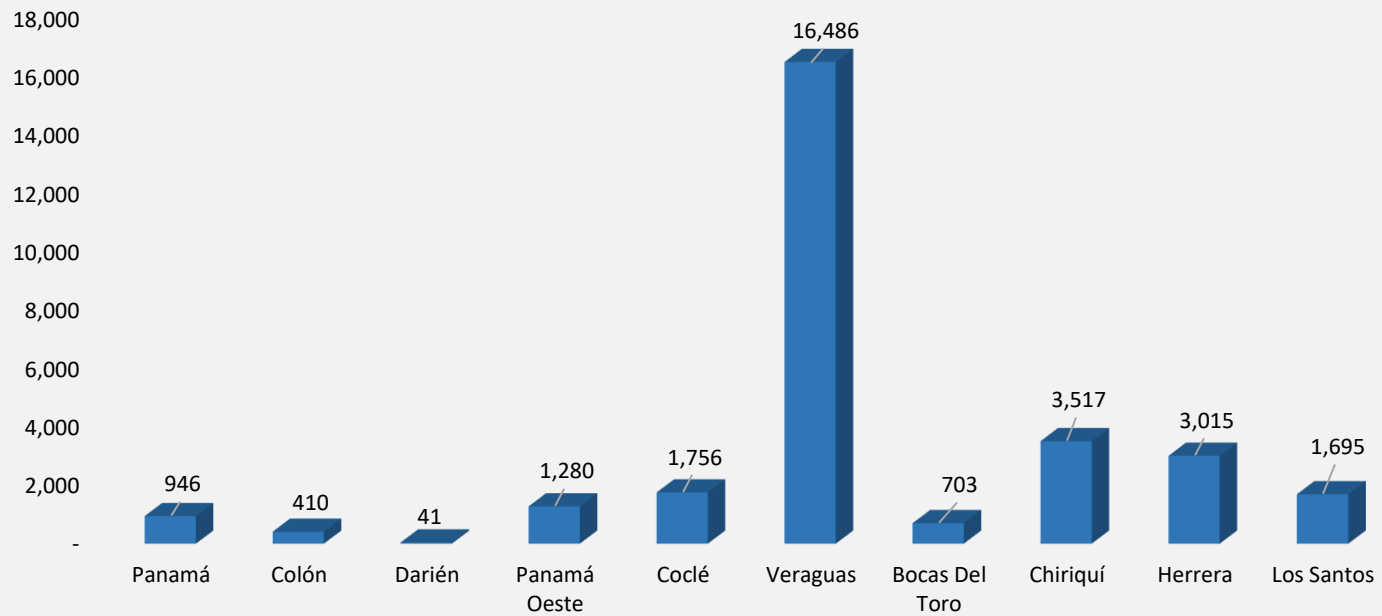

Cuadro 4. POBLACIÓN ATENDIDA POR LOS FACILITADORES JUDICIALES COMUNITARIOS DEL ÓRGANO JUDICIAL, POR TIPO DE SERVICIO Y SEXO, SEGÚN PROVINCIA: AÑO 2018

SERVICIOS BRINDADOS POR LOS FACILITADORES JUDICIALES COMUNITARIOS DEL ÓRGANO JUDICIAL, SEGÚN PROVINCIA: AÑO 2018