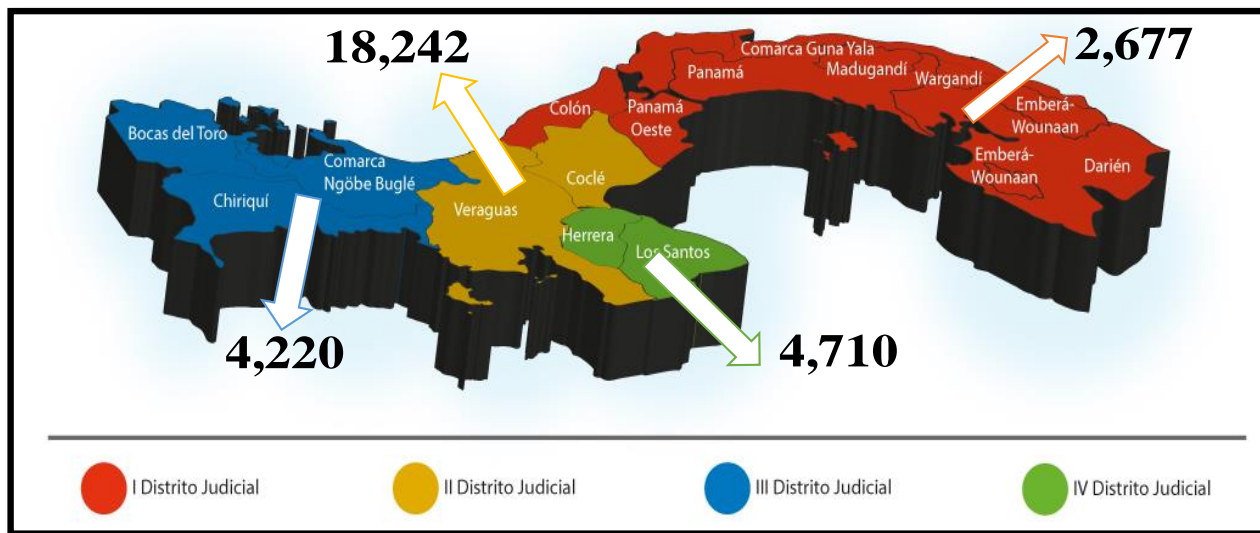

TOTAL SERVICIOS BRINDADOS POR LOS FACILITADORES JUDICIALES COMUNITARIOS DEL ÓRGANO JUDICIAL, POR DISTRITO JUDICIAL: AÑO 2018