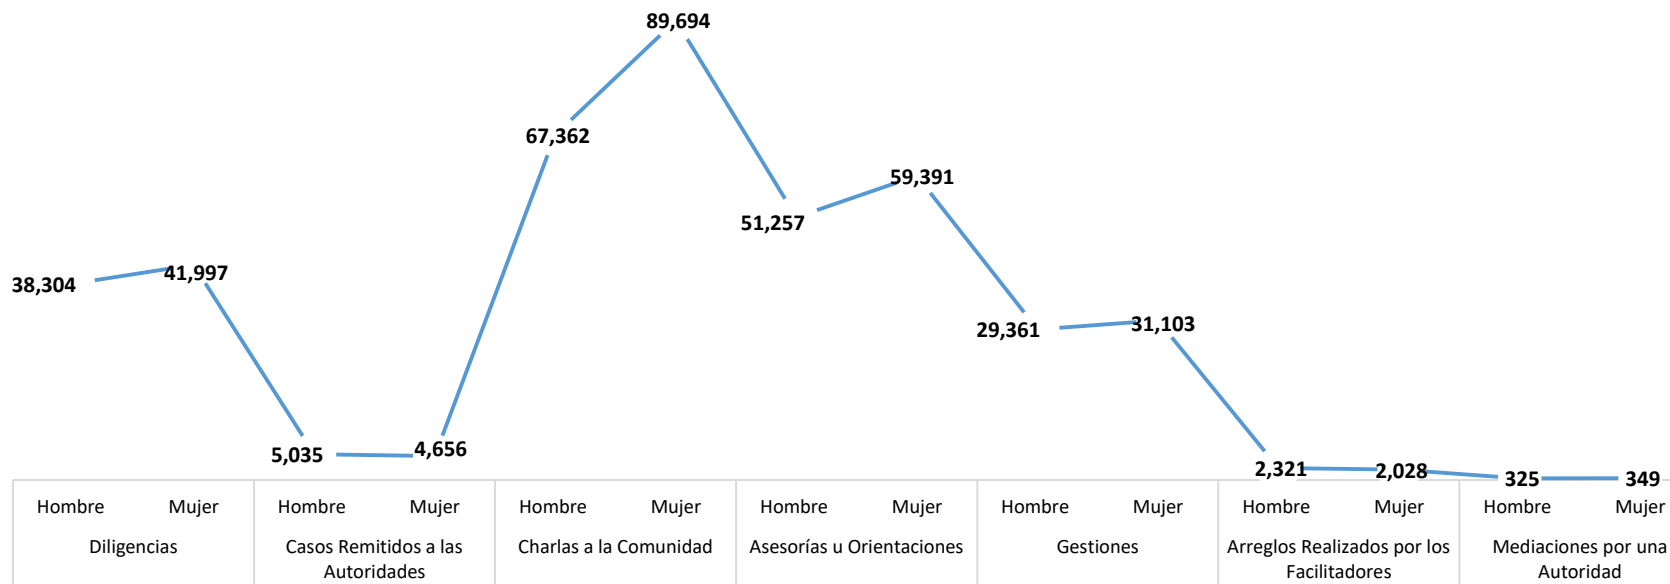

Cuadro 10. CAPACITACIONES DICTADAS A LOS FACILITADORES JUDICIALES COMUNITARIOS DEL ÓRGANO JUDICIAL EN LA REPÚBLICA DE PANAMÁ: AÑOS 2015 - 2018

POBLACIÓN ATENDIDA POR LOS FACILITADORES JUDICIALES COMUNITARIOS DEL ÓRGANO JUDICIAL EN LA REPÚBLICA DE PANAMÁ,
SEGÚN TIPO DE SERVICIO Y SEXO: AÑO 2015-2018

Cuadro 10. CAPACITACIONES DICTADAS A LOS FACILITADORES JUDICIALES COMUNITARIOS DEL ÓRGANO JUDICIAL EN LA REPÚBLICA DE PANAMÁ: AÑOS 2015 - 2018

Provincias	Total	2015	2016	2017	2018
Total...	807	183	266	161	197
Panamá	26	4	6	8	8
Colón	104	42	19	25	18
Darién	18	6	5	4	3
Panamá Oeste	80	17	34	15	14
Coclé	88	15	28	19	26
Veraguas	140	30	54	29	27
Bocas Del Toro	39	2	8	21	8
Chiriquí	113	18	44	8	43
Herrera	109	27	25	21	36
Los Santos	90	22	43	11	14

Nota: Temas dictadas corresponde a Pensión alimenticia, matrimonio y de familia, Sucesiones, La buena alimentación, 100 reglas de Brasilia, Posesión y uso de armas de fuego, Redes sociales y Ciber delito.

Fuente: Informe Mensual de los Juzgados Municipales Coordinadores del Sistema Nacional de Facilitadores Judiciales. Dirección Administrativa de Estadísticas Judiciales.