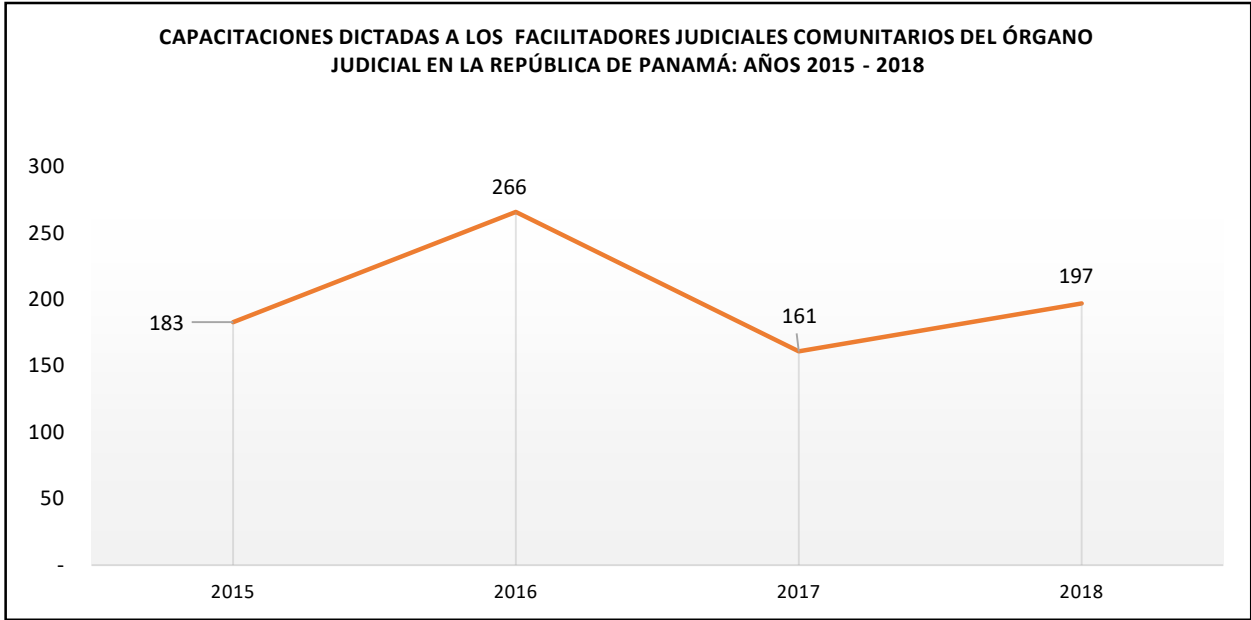

Cuadro 10. CAPACITACIONES DICTADAS A LOS FACILITADORES JUDICIALES COMUNITARIOS DEL ÓRGANO JUDICIAL EN LA REPÚBLICA DE PANAMÁ: AÑOS 2015 - 2018

Provincias	Total	2015	2016	2017	2018
Total...	807	183	266	161	197
Panamá	26	4	6	8	8
Colón	104	42	19	25	18
Darién	18	6	5	4	3
Panamá Oeste	80	17	34	15	14
Coclé	88	15	28	19	26
Veraguas	140	30	54	29	27
Bocas Del Toro	39	2	8	21	8
Chiriquí	113	18	44	8	43
Herrera	109	27	25	21	36
Los Santos	90	22	43	11	14

Nota: Temas dictadas corresponde a Pensión alimenticia, matrimonio y de familia, Sucesiones, La buena alimentación, 100 reglas de Brasilia, Posesión y uso de armas de fuego, Redes sociales y Ciber delito.

Fuente: Informe Mensual de los Juzgados Municipales Coordinadores del Sistema Nacional de Facilitadores Judiciales. Dirección Administrativa de Estadísticas Judiciales.